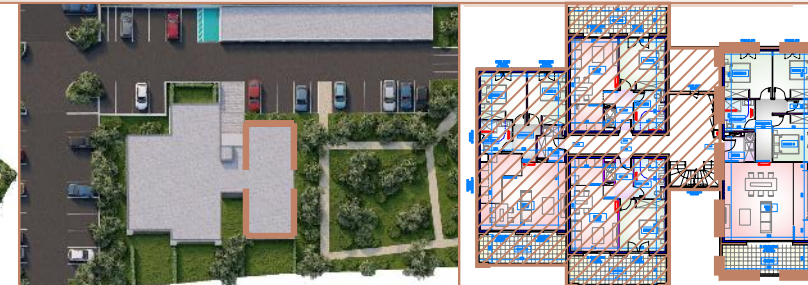

Résidence "PARC DE SAINTE LUCIE"

COMMUNE DE BORGIO
BATIMENT D - LOT 48 - ETAGE 2 - TYPE 4

TABLEAU DES SURFACES
BATIMENT D - LOT 48 - T4 - R+2

ENTREE	4.43m ²
PIECE A VIVRE	38.04m ²
CHAMBRE 1	10.76m ²
CHAMBRE 2	10.77m ²
CHAMBRE 3	12.24m ²
WC	1.51m ²
DEGAGEMENT	6.60m ²
SALLE D'EAU	5.09m ²
TOTAL	89.44m ²
TERRASSE	16.12m ²