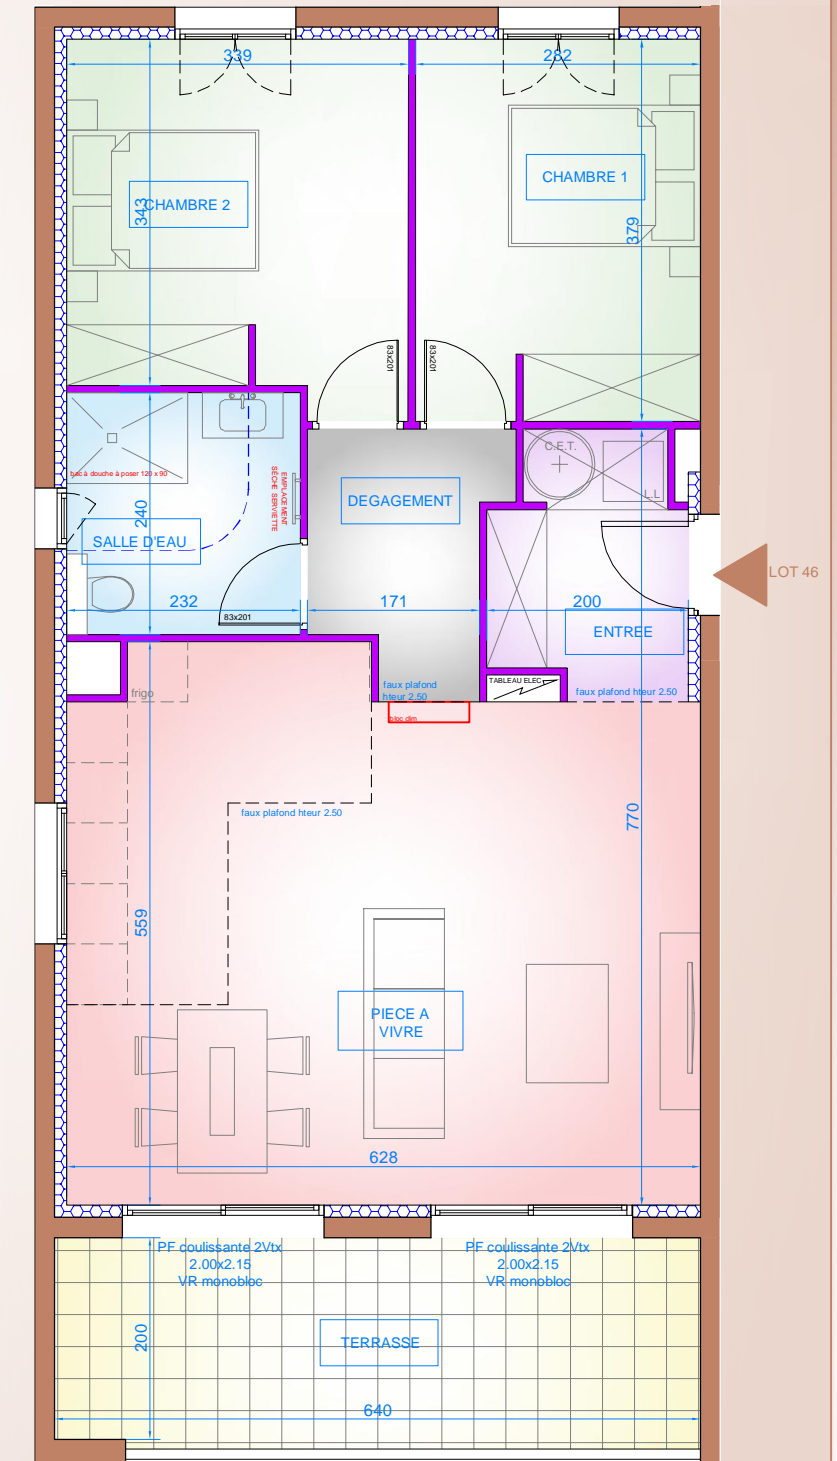

# Résidence "PARC DE SAINTE LUCIE"

COMMUNE DE BORGIO  
BATIMENT D - LOT 46 - ETAGE 2 - TYPE 3

TABLEAU DES SURFACES  
BATIMENT D - LOT 46 - T3 - R+2

ENTREE	4.70m <sup>2</sup>
PIECE A VIVRE	32.79m <sup>2</sup>
CHAMBRE 1	10.72m <sup>2</sup>
CHAMBRE 2	11.98m <sup>2</sup>
DEGAGEMENT	4.41m <sup>2</sup>
SALLE D'EAU	5.40m <sup>2</sup>
TOTAL	70.00m <sup>2</sup>
TERRASSE	13.94m <sup>2</sup>

LOT 46