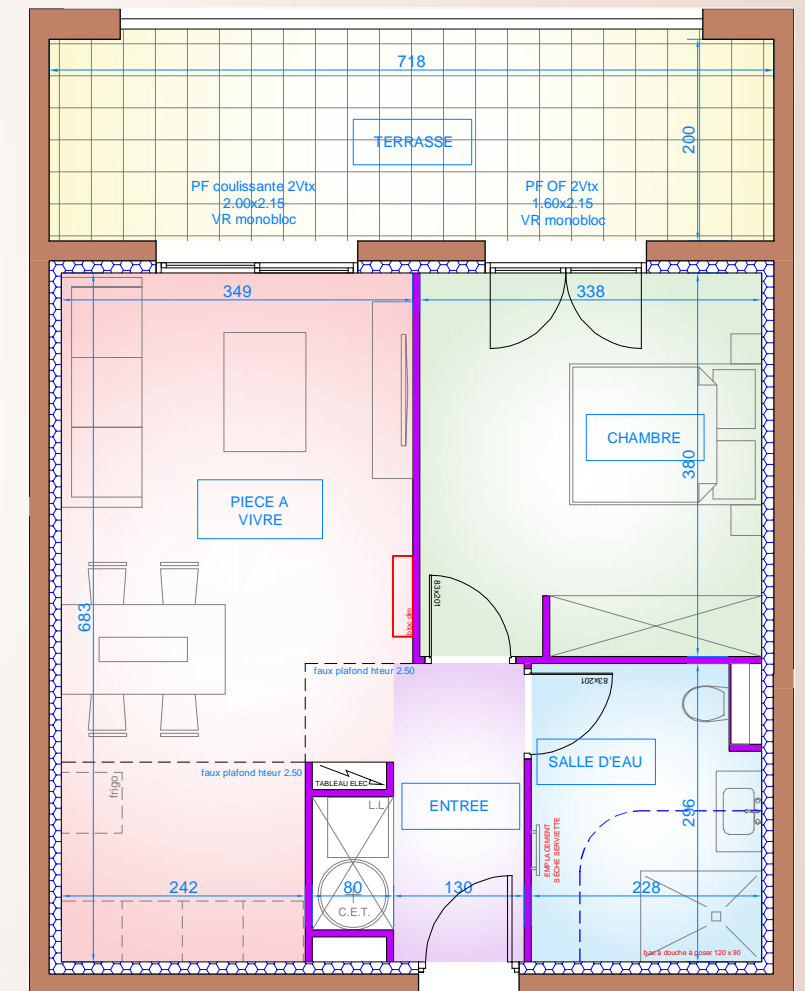

Résidence "PARC DE SAINTE LUCIE"

COMMUNE DE BORGIO
BATIMENT D - LOT 43 - ETAGE 1 - TYPE 2

TABLEAU DES SURFACES
BATIMENT D - LOT 43 - T2 - R+1

ENTREE	3.85m ²
PIECE A VIVRE	21.50m ²
CHAMBRE	12.86m ²
SALLE D'EAU	6.47m ²
TOTAL	44.68m ²
TERRASSE	15.51m ²

LOT 43