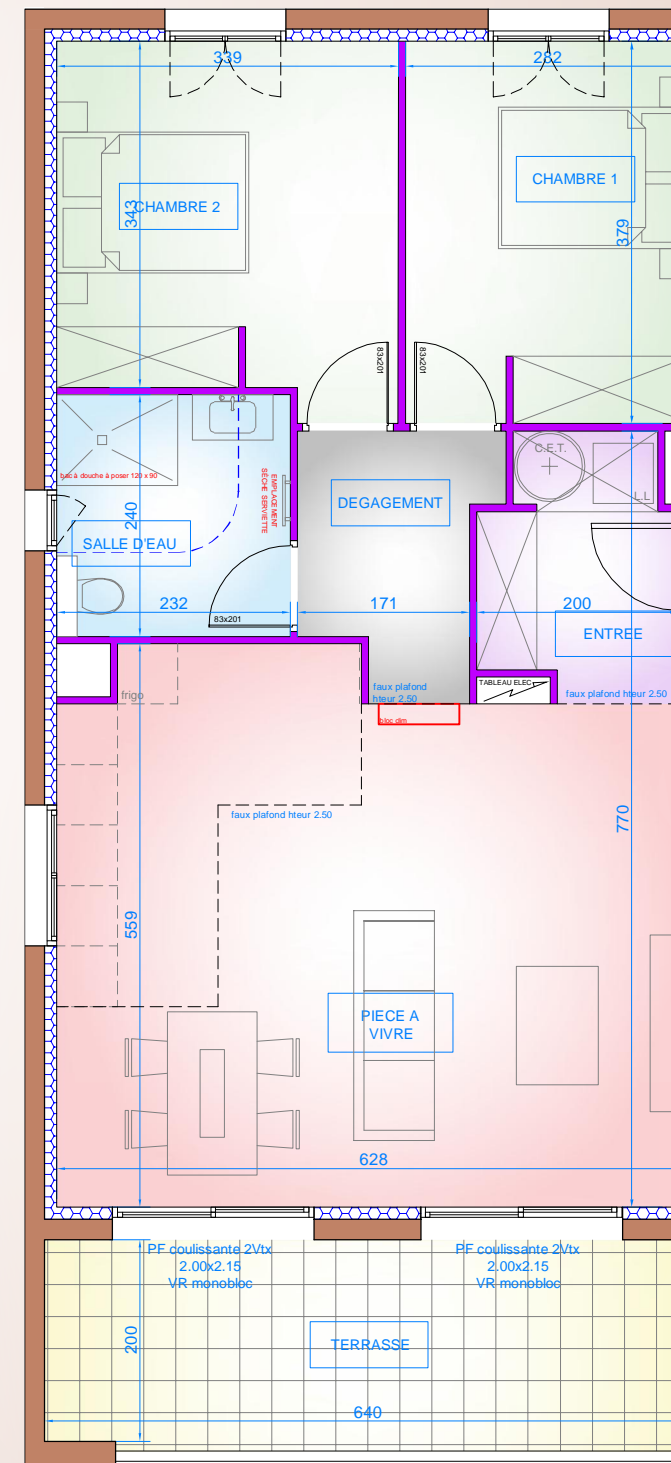

Résidence "PARC DE SAINTE LUCIE"

COMMUNE DE BORGIO
BATIMENT D - LOT 42 - ETAGE 1 - TYPE 3

TABLEAU DES SURFACES
BATIMENT D - LOT 42 - T3 - R+1

ENTREE	4.70m ²
PIECE A VIVRE	32.79m ²
CHAMBRE 1	10.72m ²
CHAMBRE 2	11.98m ²
DEGAGEMENT	4.41m ²
SALLE D'EAU	5.40m ²
TOTAL	70.00m ²
TERRASSE	13.94m ²

LOT 42