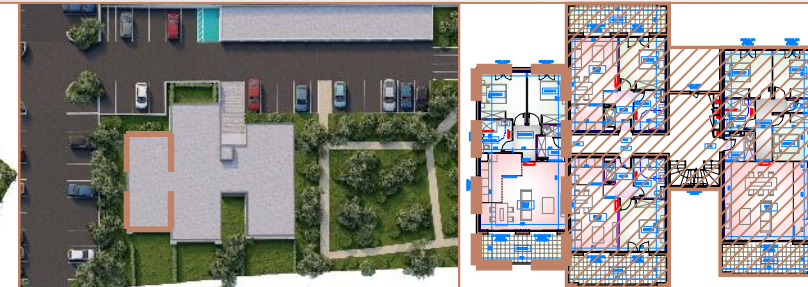

Résidence "PARC DE SAINTE LUCIE"

COMMUNE DE BORGIO
BATIMENT D - LOT 42 - ETAGE 1 - TYPE 3

TABLEAU DES SURFACES
BATIMENT D - LOT 42 - T3 - R+1

ENTREE	4.70m ²
PIECE A VIVRE	32.79m ²
CHAMBRE 1	10.72m ²
CHAMBRE 2	11.98m ²
DEGAGEMENT	4.41m ²
SALLE D'EAU	5.40m ²
TOTAL	70.00m ²
TERRASSE	13.94m ²

LOT 42